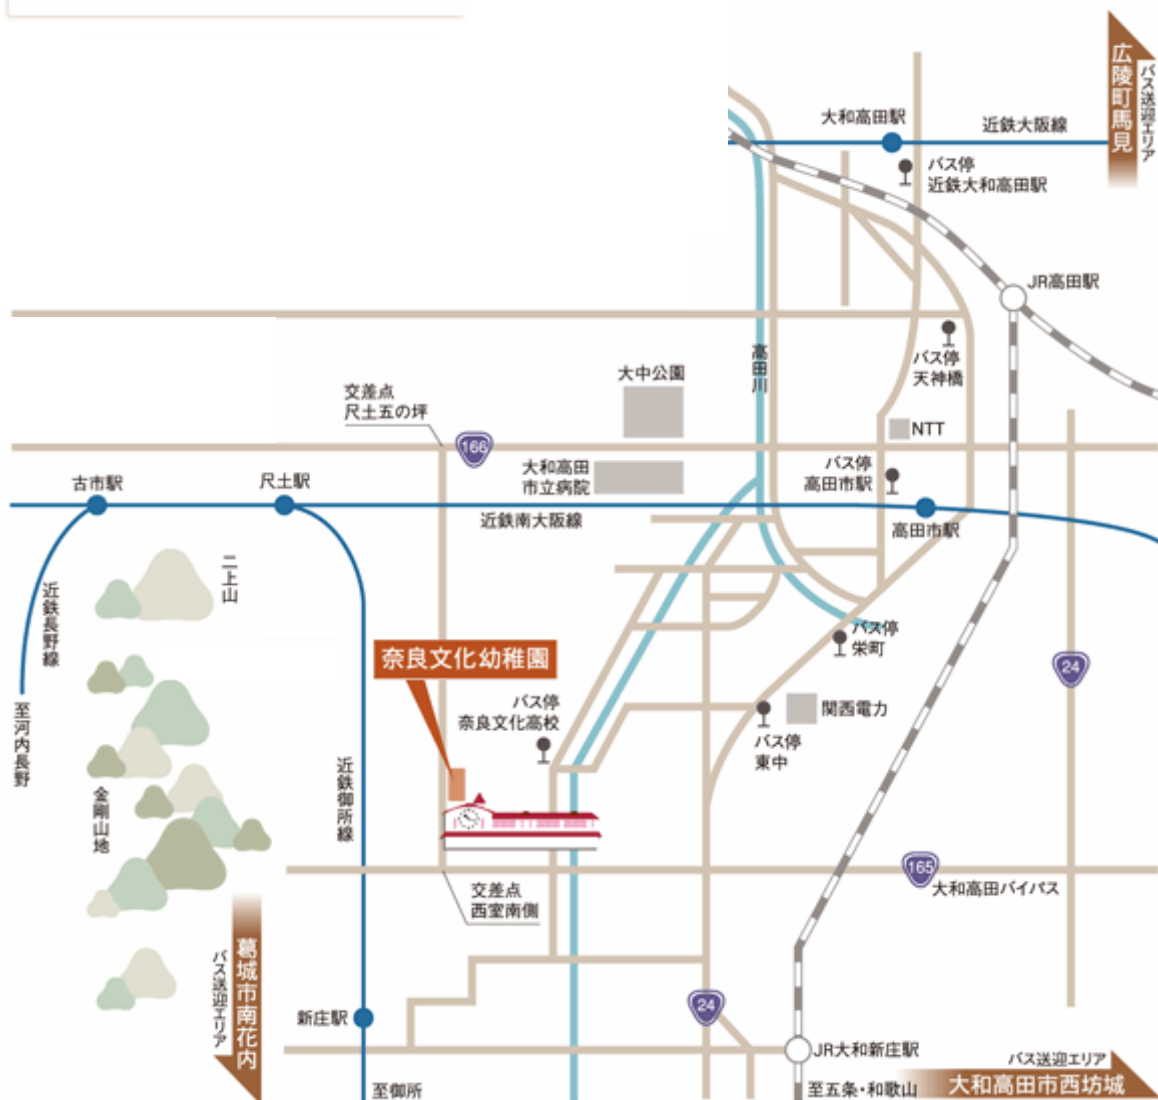

1.1. 選考試験実施会場（奈良文化幼稚園）までの交通機関

奈良文化幼稚園 ACCESS

【最寄り駅からのアクセス】

近鉄「高田市」駅からバス約7分。近鉄「大和高田」駅またはJR「高田」駅からバス約15分。

- 近鉄「高田市」駅へは……近鉄「あべの橋」から約35分
- 近鉄「大和高田」駅へは……近鉄「なんば」から約30分
- JR「高田」駅へは……JR「奈良」駅から約30分、JR「天王寺」駅から約40分、JR「橋本」駅から約50分