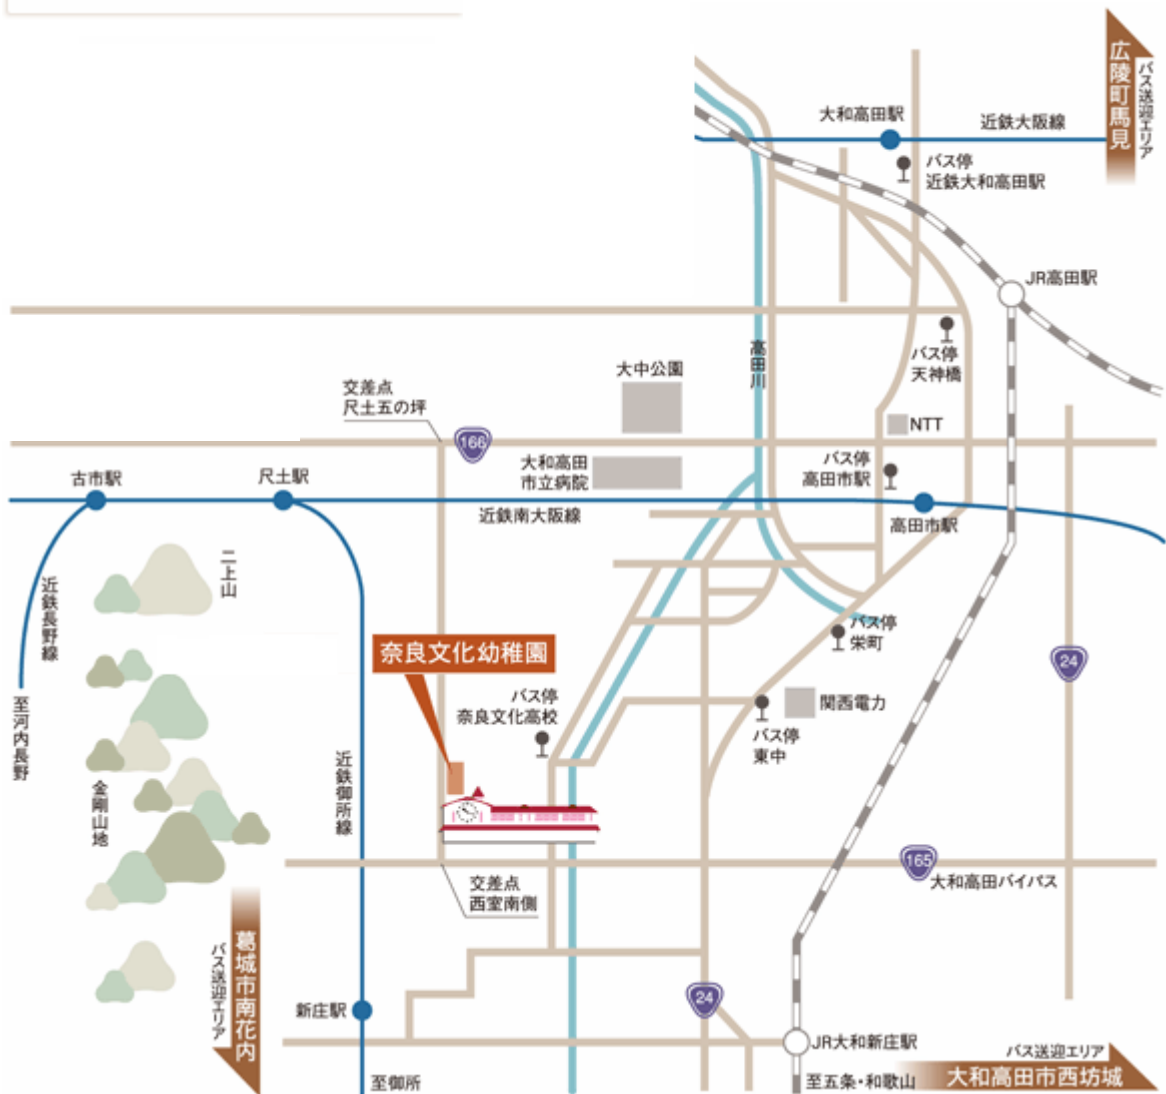

## 第1次選考試験会場（奈良文化幼稚園）までの交通機関

#### 【最寄り駅からのアクセス】

近鉄「高田市」駅からバス約7分。近鉄「大和高田」駅またはJR「高田」駅からバス約15分。

- 近鉄「高田市」駅へは……近鉄「あべの橋」から約35分
- 近鉄「大和高田」駅へは……近鉄「なんば」から約30分
- JR「高田」駅へは……JR「奈良」駅から約30分、JR「天王寺」駅から約40分、JR「橋本」駅から約50分